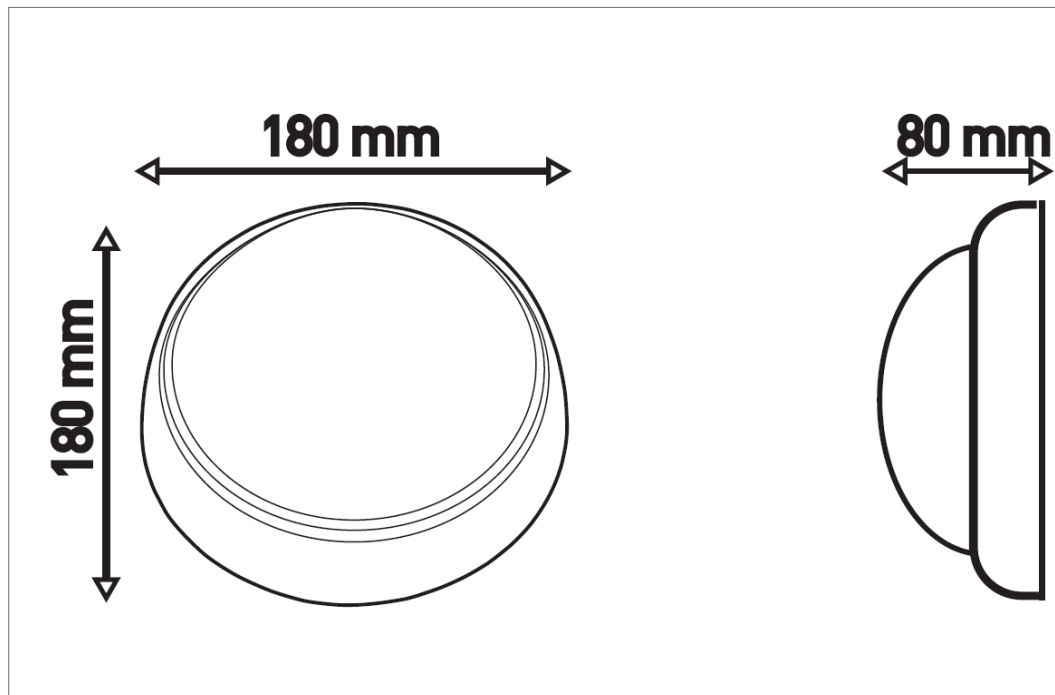

Diagramă dimensională