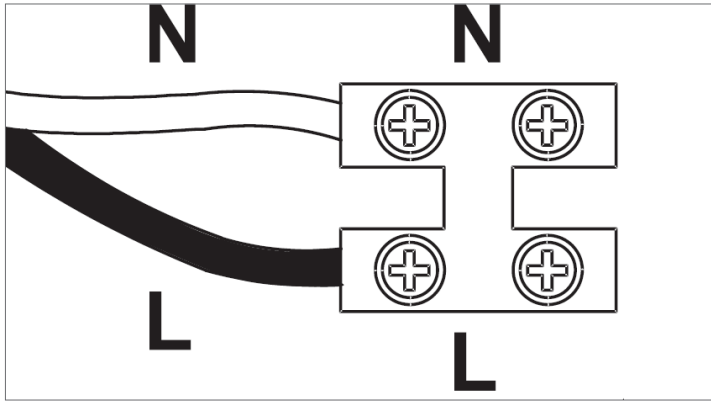

Fișă tehnică

BATURI LED SIMPLE/ CU SENZOR/ CU SENZOR ȘI KIT DE EMERGENȚĂ

Diagramă conexiuni electrice